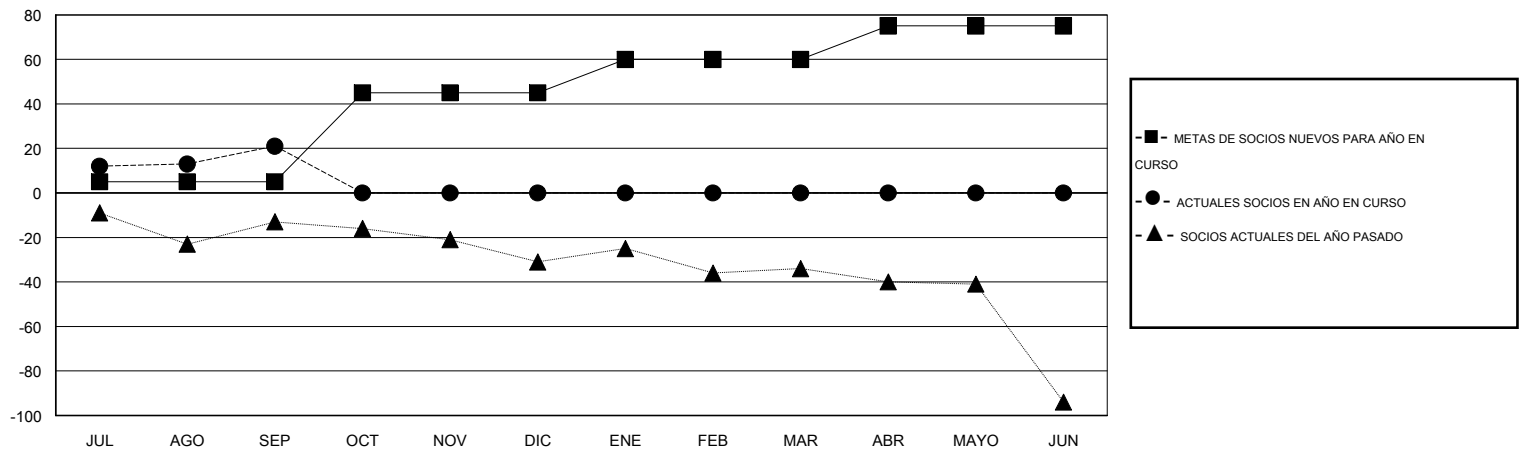

# MONTHLY MEMBERSHIP PROGRESS REPORT

District F 3

Results as of: 9/30/2016

GMT: Jaime García Cepeda

UBICACIÓN COLOMBIA

GMT DE AE 3

Clubes					socios				
RESULTADOS DE 2016-2017					RESULTADOS DE 2016-2017				
TRIMESTRE	META DE CLUBES NUEVOS	NUEVOS CLUBES	CLUBES DADOS DE BAJA	GANANCIA/PÉRDIDA NETA	TRIMESTRE	META DE SOCIOS NUEVOS	SOCIOS FUNDADORES Y SOCIOS AÑADIDOS	SOCIOS DADOS DE BAJA	GANANCIA/PÉRDIDA NETA
JUL/AGO/SEP	0	0	0	0	JUL/AGO/SEP	5	33	12	21
OCT/NOV/DIC	1	0	0	0	OCT/NOV/DIC	40	0	0	0
ENE/FEB/MAR	0	0	0	0	ENE/FEB/MAR	15	0	0	0
ABR/MAYO/JUN	0	0	0	0	ABR/MAYO/JUN	15	0	0	0

METAS Y CIFRA ACUMULATIVA DE CLUBES NUEVOS

METAS Y CIFRA ACUMULATIVA DE SOCIOS

CLUBES DADOS DE BAJA: 0	11 CLUBS OF 50 AÑADIERON 1 O MÁS SOCIOS NUEVOS	<b>DISTRIBUCIÓN POR SEXO</b>
		MASCULINO 373 (44.25%)
		FEMENINO 470 (55.75%)
<b>SOCIOS DADOS DE BAJA</b>	<a href="#">CLIC AQUÍ PARA DATOS DE SALUD DE CLUB</a>	<b>SOCIOS EN UNIDAD FAMILIAR</b> 291
FALLECIDOS 1		CABEZA DE FAMILIA 126
CLUB CANCELADO 0		NO ES CABEZA DE FAMILIA 165
OTRO 11		
<b>TOTAL 12</b>		